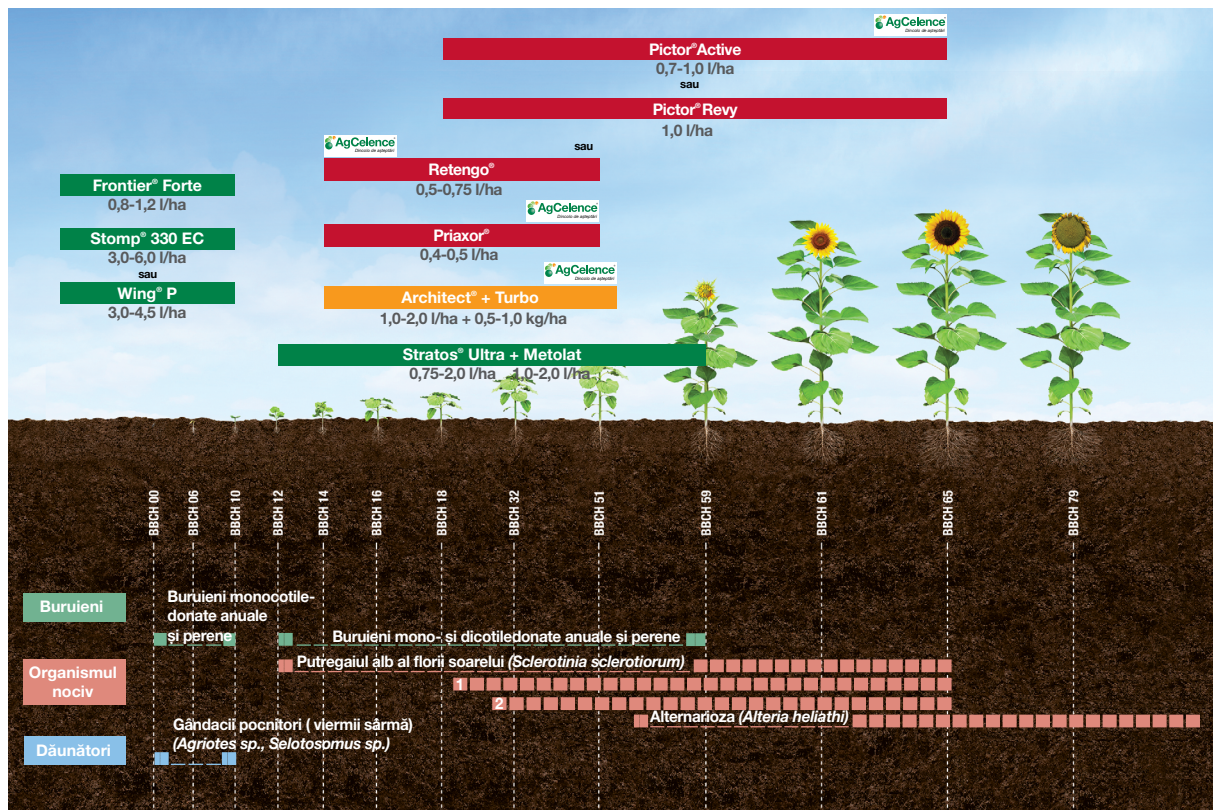

## Schema de protecție a florii-soarelui (standard)

- 1 Fomoza sau înnegrirea tulpinilor de floarea soarelui (*Phoma macdonaldii* Boerema)  
 2 Fomopsis / pătarea brună și frângerea tulpinilor de floarea soarelui (*Diaporthe helianthi*)