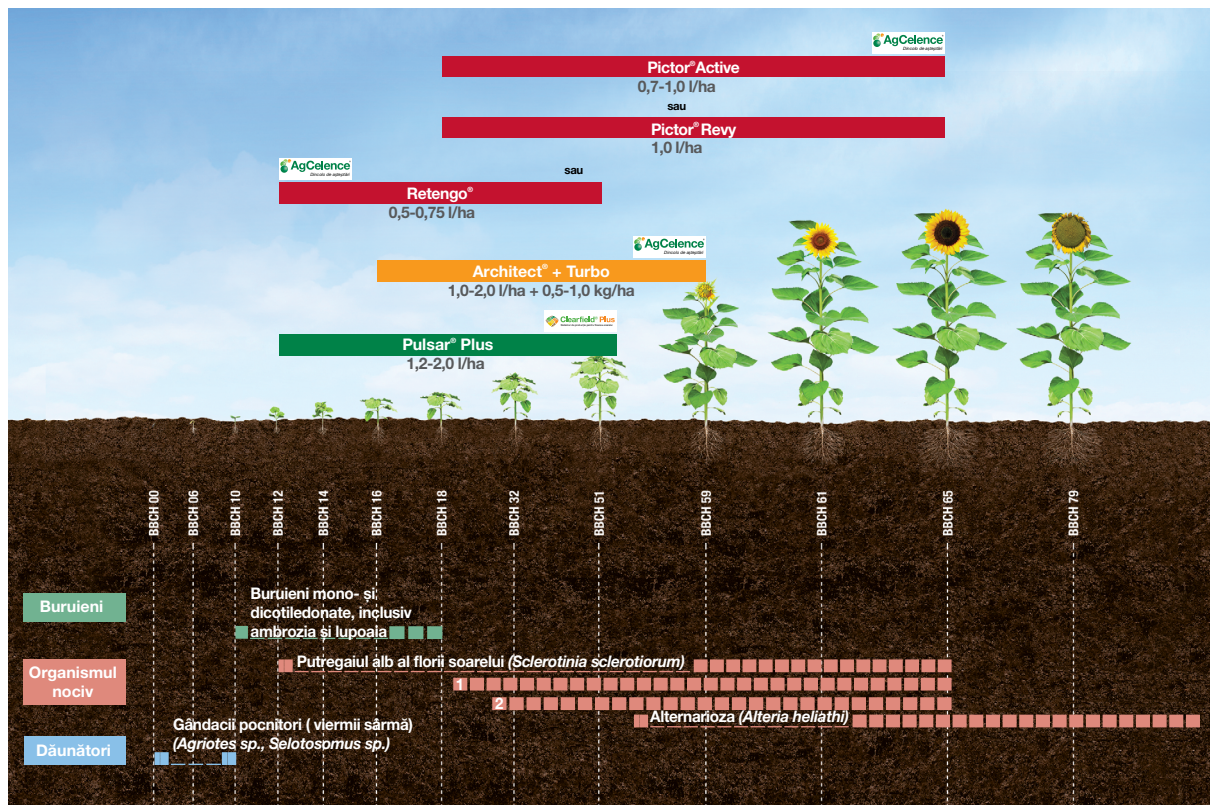

## Schema de protecție a florei-soarelui după tehnologia Clearfield® Plus

- 1 Fomoza sau înnegrirea tulpinilor de floarea soarelui (*Phoma macdonaldii* Boerema)
- 2 Fomopsis / pătarea brună și frângerea tulpinilor de floarea soarelui (*Diaporthe helianthi*)