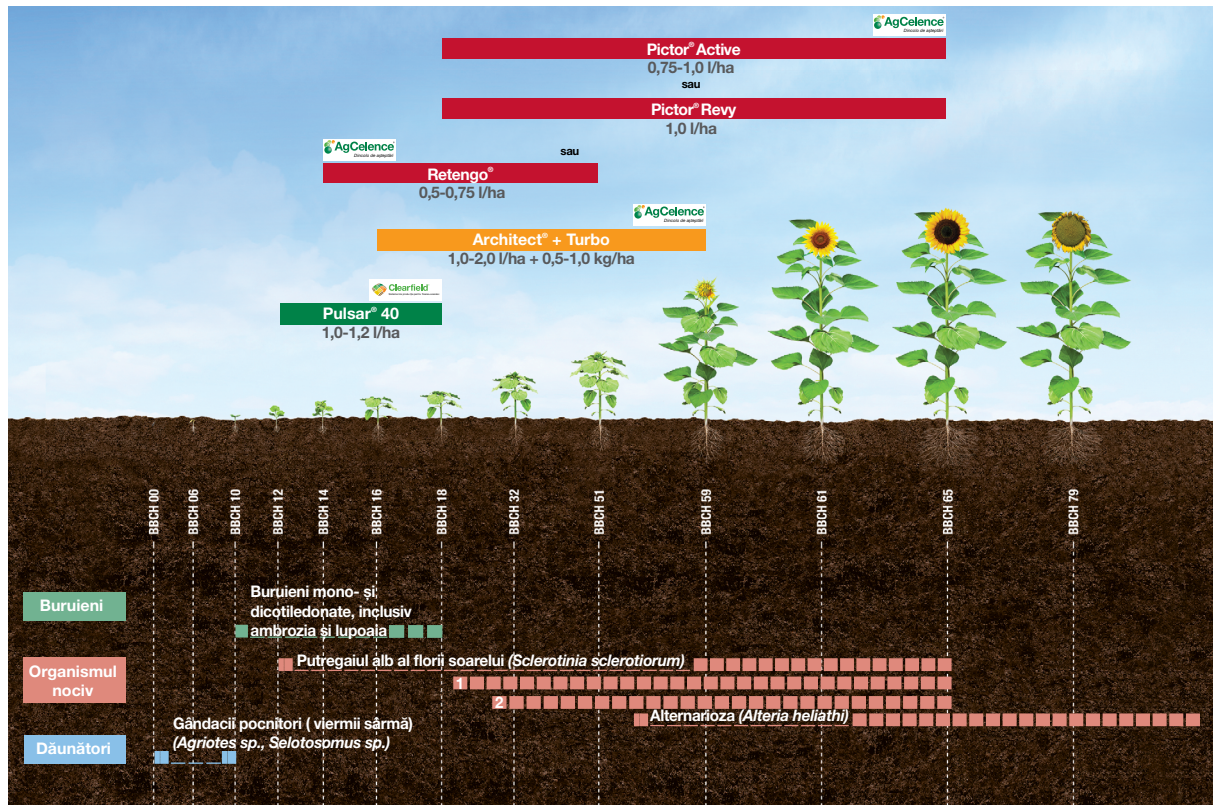

## Schema de protecție a florii-soarelui după tehnologia Clearfield®

- 1 Fomoza sau innegrirea tulpinilor de floarea soarelui (*Phoma macdonaldii* Boerema)
- 2 Fomopsis / pătarea brună și frângerea tulpinilor de floarea soarelui (*Diaporthe helianthi*)