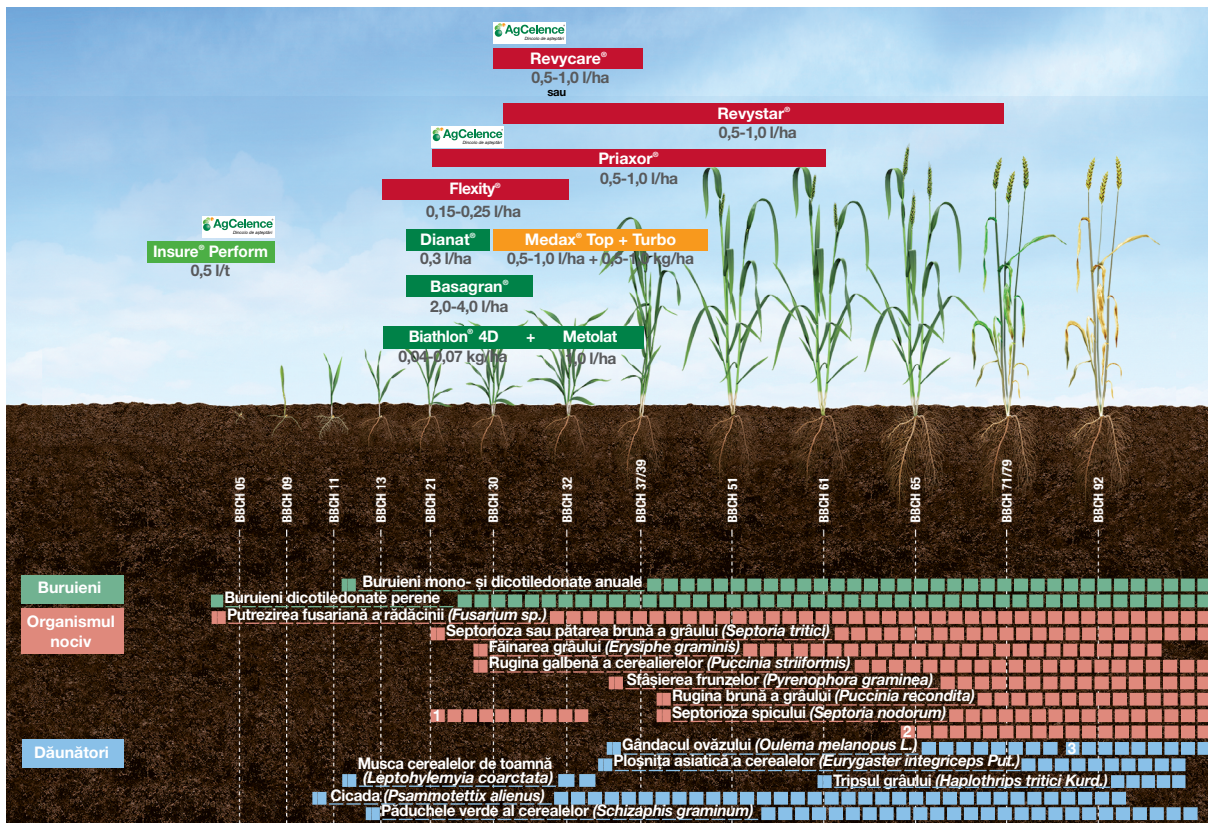

Schema de protecție a grâului de primăvară

- 1 Mucegaiul de zăpadă al cerealelor (*Fusarium nivale*)
- 2 Fuzarioza sau înroșirea spicelor de grâu (*Fusarium graminearum*)
- 3 Cărbușul spicelor de cereale (*Anisoplia austriaca* Hrbst.)