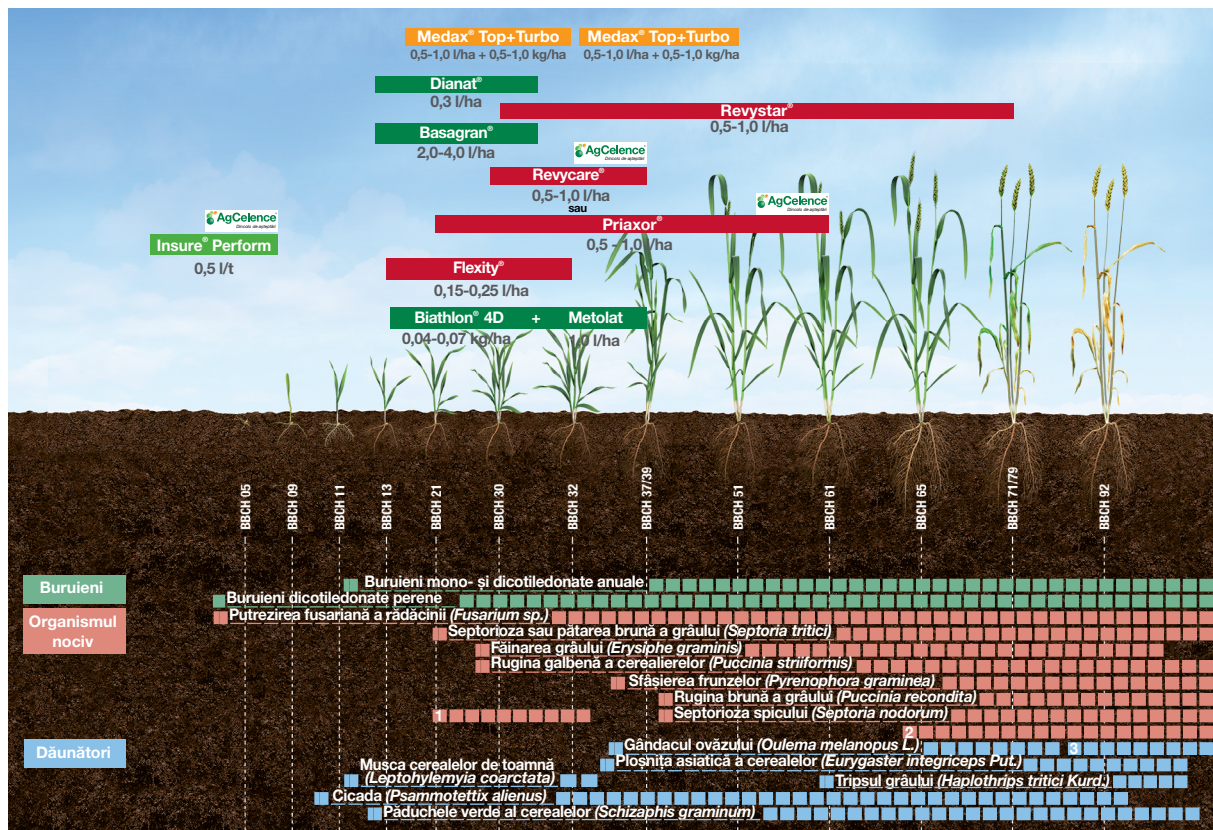

## Schema de protecție a grâului de toamnă

- 1 Mușgaiul de zăpadă al cerealelor (*Fusarium nivale*)
- 2 Fuzarioza sau înroșirea spicilor de grâu (*Fusarium graminearum*)
- 3 Cărbușul spicilor de cereale (*Anisoplia austriaca Hrbst.*)