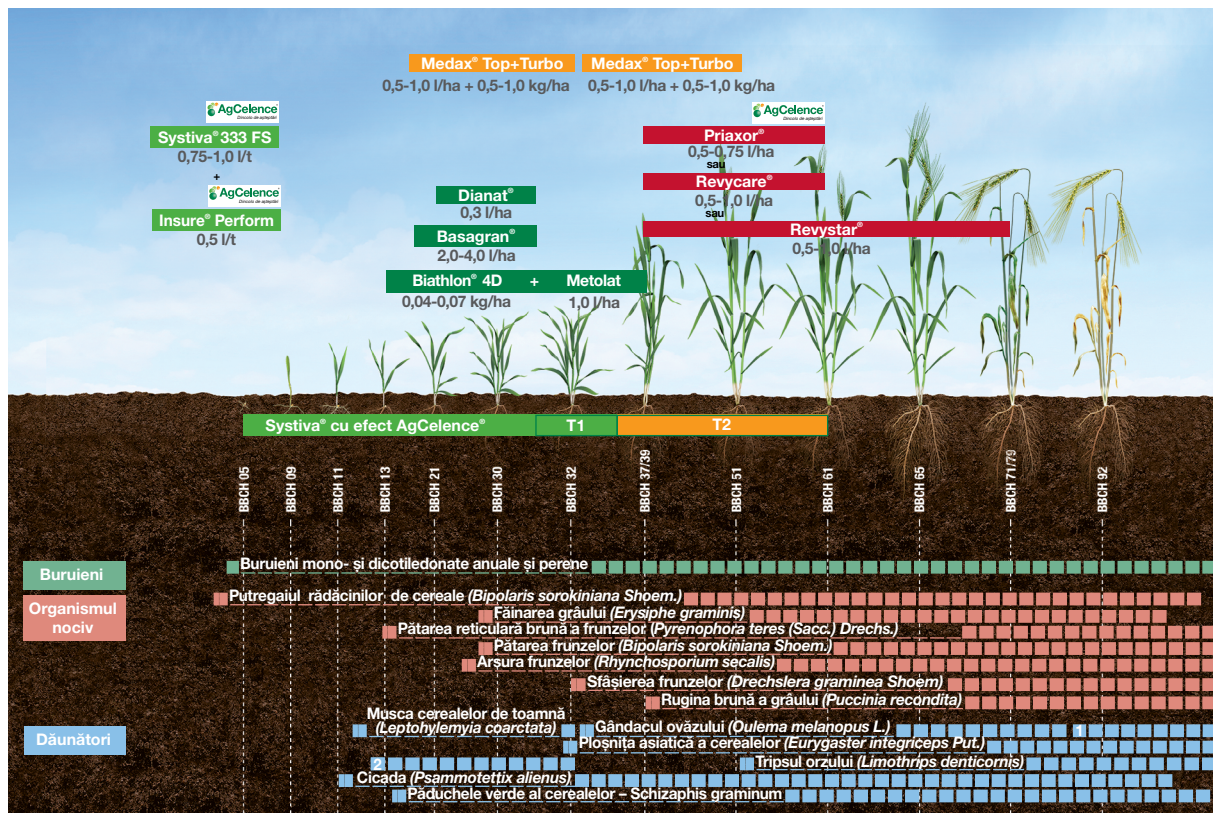

Schema de protecție a orzului de primăvară cu Systiva®

1 Cărbușul spicilor de cereale (*Anisoplia austriaca* Hrbst.)

2 Puricele negru (*Phyllotreta vittula* T.)