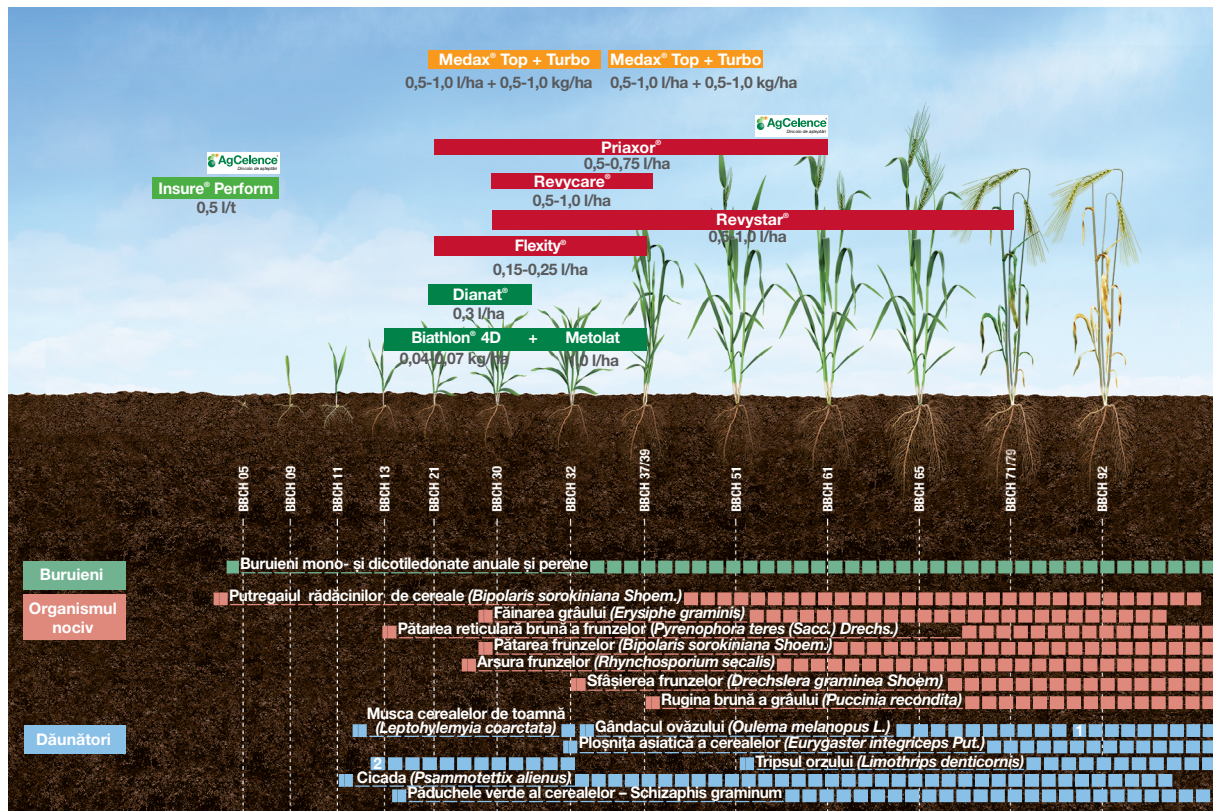

Schema de protecție a orzului de primăvară (tradițională)

1 Cărăbușul spicelor de cereale (*Anisoplia austriaca* Hrbst.)

2 Puricele negru (*Phyllotreta vittula* T.)