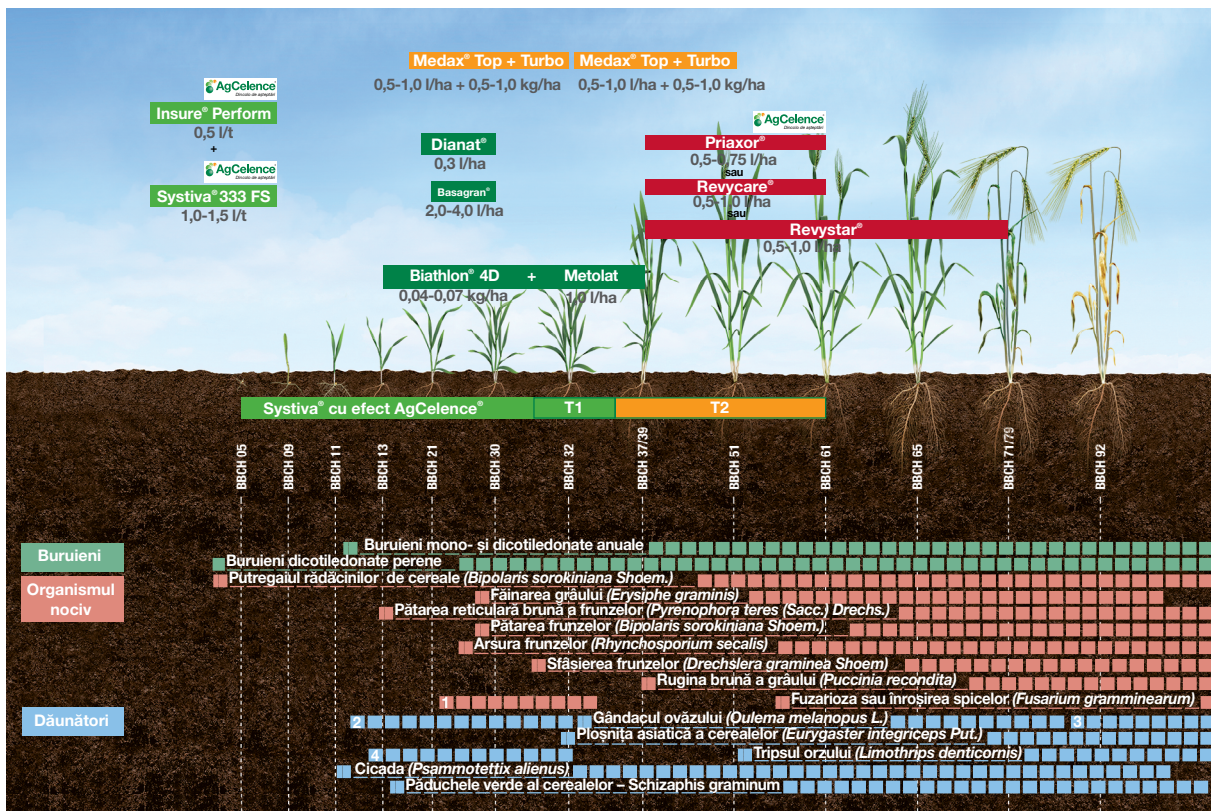

Schema de protecție a orzului de toamnă cu Systiva®

1 Mucegaiul de zăpadă al cerealelor (*Fusarium nivale*, *Calonectria graminicola*)

2 Musca cerealelor de toamnă (*Leptohylemyia coarctata*)

3 Cărăbușul spicelor de cereale (*Anisoplia austriaca* Hrbst.)

4 Puricele negru (*Phyllotreta vittula* T.)