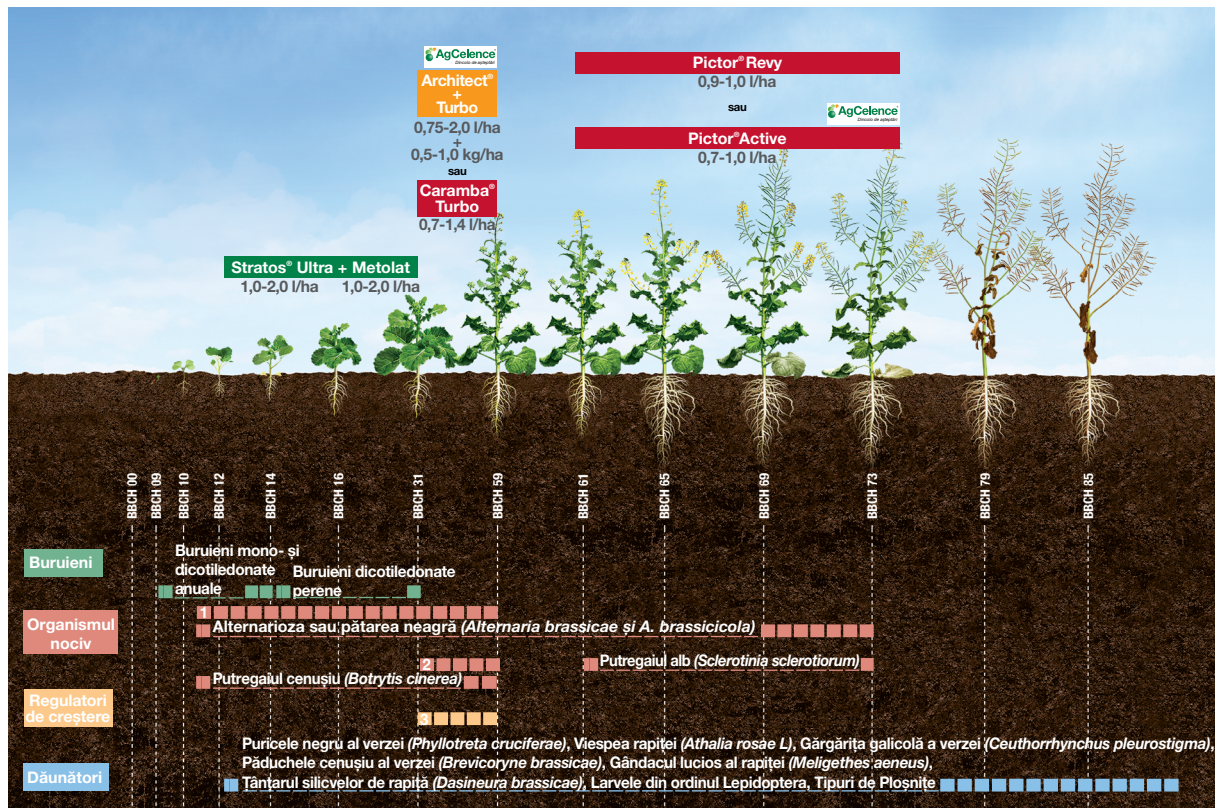

Schema de protecție a rapiței de primăvară

1 Putregaiul negru sau fomoza (*Leptosphaeria maculans* / *Phoma lingam*)

2 Boala petelor albe (*Cylindrosporium concentricum*)