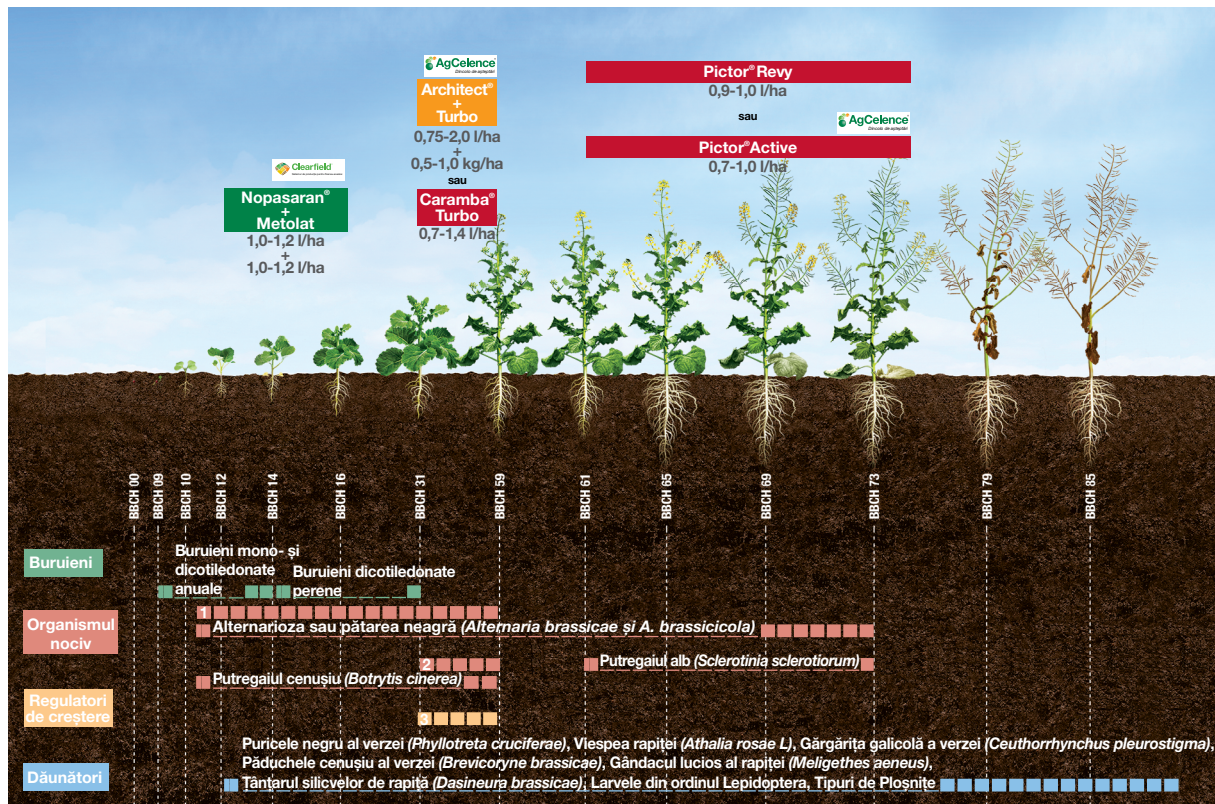

Schema de protecție a rapiței de primăvară după tehnologia Clearfield®

1 Putregaiul negru sau fomoza (*Leptosphaeria maculans* / *Phoma lingam*)

2 Boala petelor albe (*Cylindrosporium concentricum*)