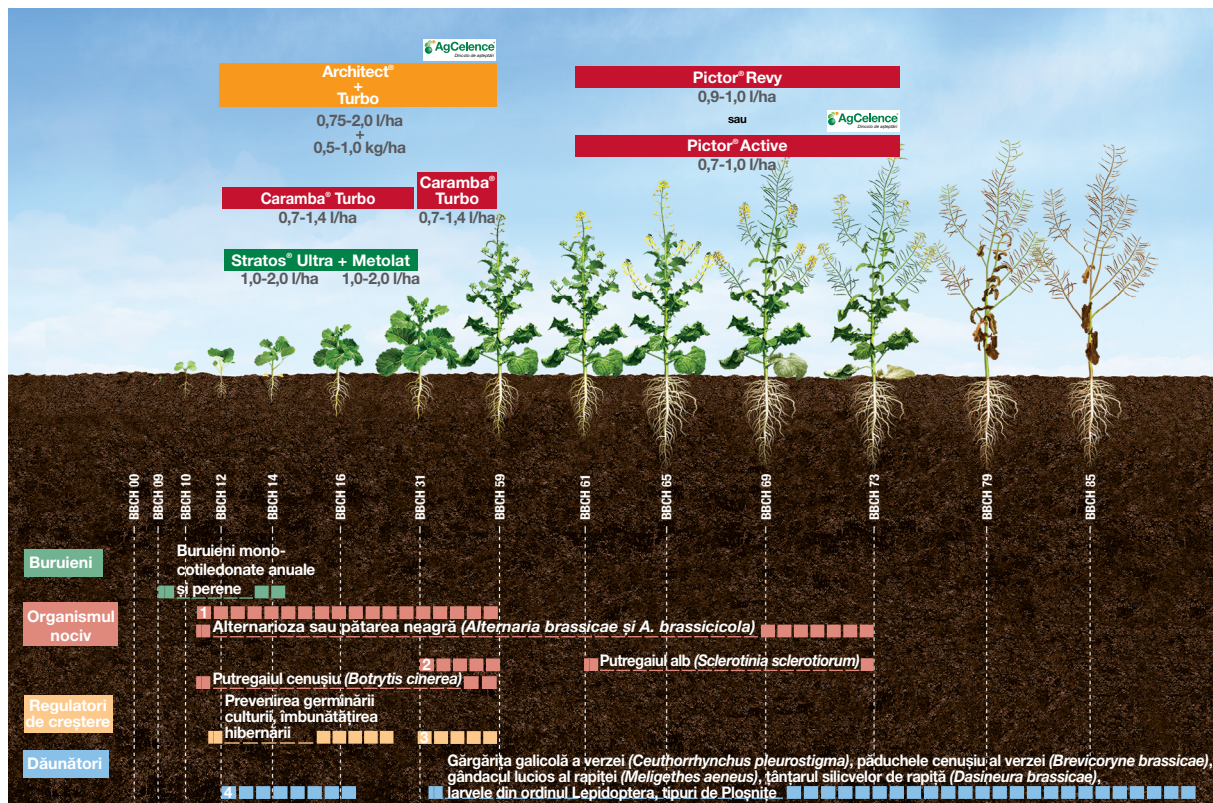

## Schema de protecție a rapiței de toamnă

**1** Putregaiul negru sau fomoza (*Leptosphaeria maculans* / *Phoma lingam*)

**2** Boala petelor albe (*Cylindrosporium concentricum*)

**3** Prevenirea polinării culturilor, îmbunătățirea ramificării

**4** Puricele negru al verzei (*Phyllotreta cruciferae*), viespea rapiței (*Athalia rosae* L.), larvele din ordinul Lepidoptera